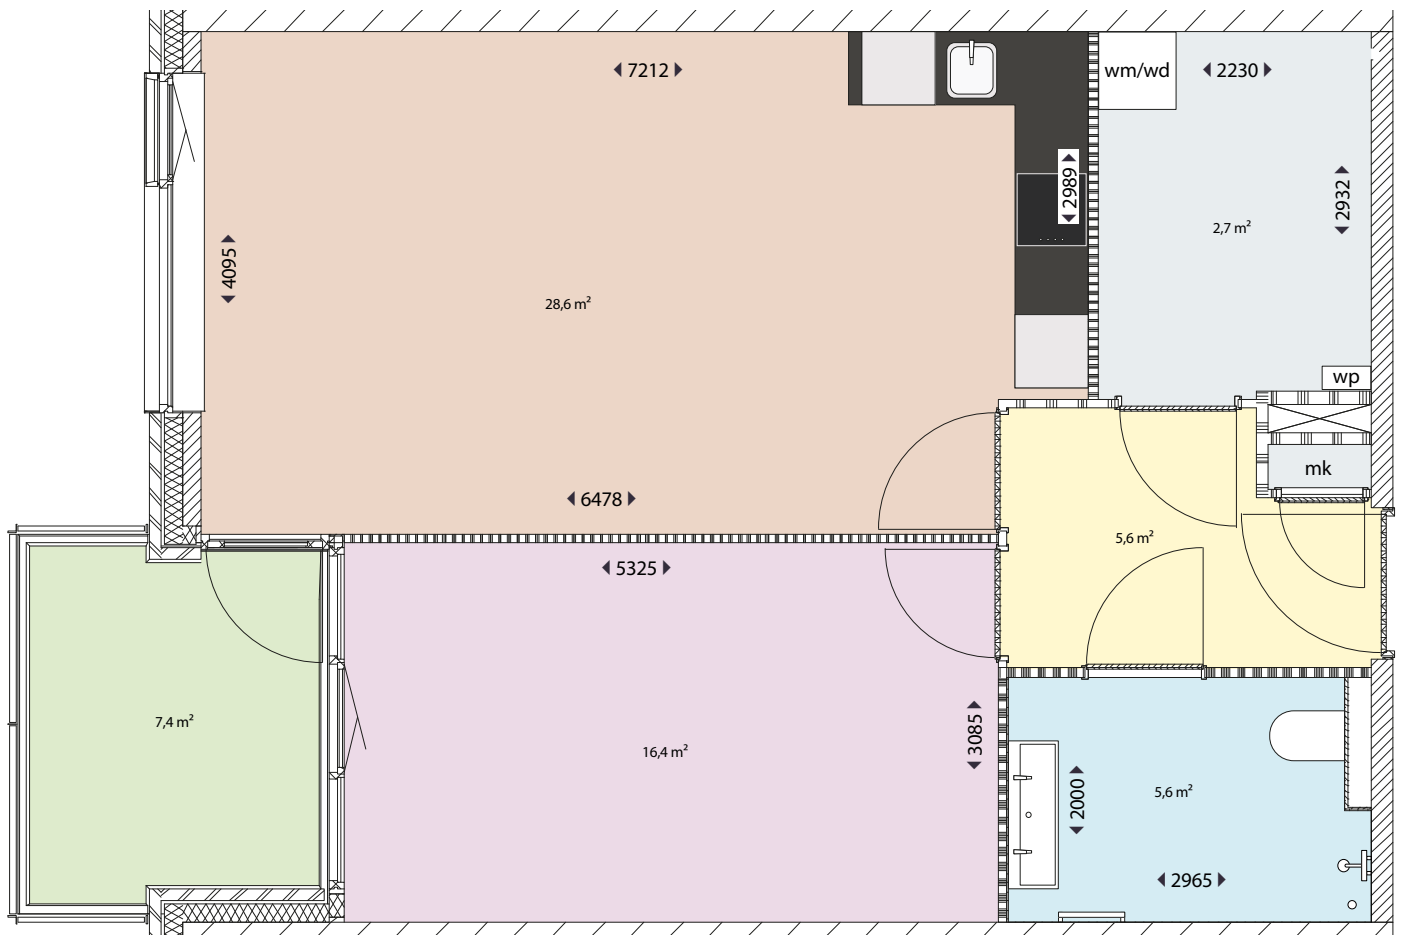

Buitenruimte: 8 m²

Legenda

- | | | |
|------------------|-----------------|------------------------------------|
| Woonkamer/Keuken | Toilet/Badkamer | mk: Meterkast |
| Slaapkamer | Hal | wp: Warmte pomp |
| Buitenruimte | Berging/Kast | wm/wd: Wasmachine/wasdroger |

Terras/tuin
gelegen op het
Noordwesten

PRINSEN
KWARTIER

Type A2

Adres: M.H. Trompstraat 57, 59, 61, 63

Soort: 2-kamerappartement

Verdieping: Begane grond

Gebruiksoppervlakte: 65 m²

Buitenruimte: Betegeld terras 6m² en omliggende tuin circa 16m²

Terras/tuin
gelegen op het
Zuidwesten

PRINSEN
KWARTIER

Type A2.1

Adres: M.H. Trompstraat 89, 91, 93

Soort: 2-kamerappartement

Verdieping: 1e verdieping

Gebruiksoppervlakte: 65 m²

Buitenruimte: 7 m²