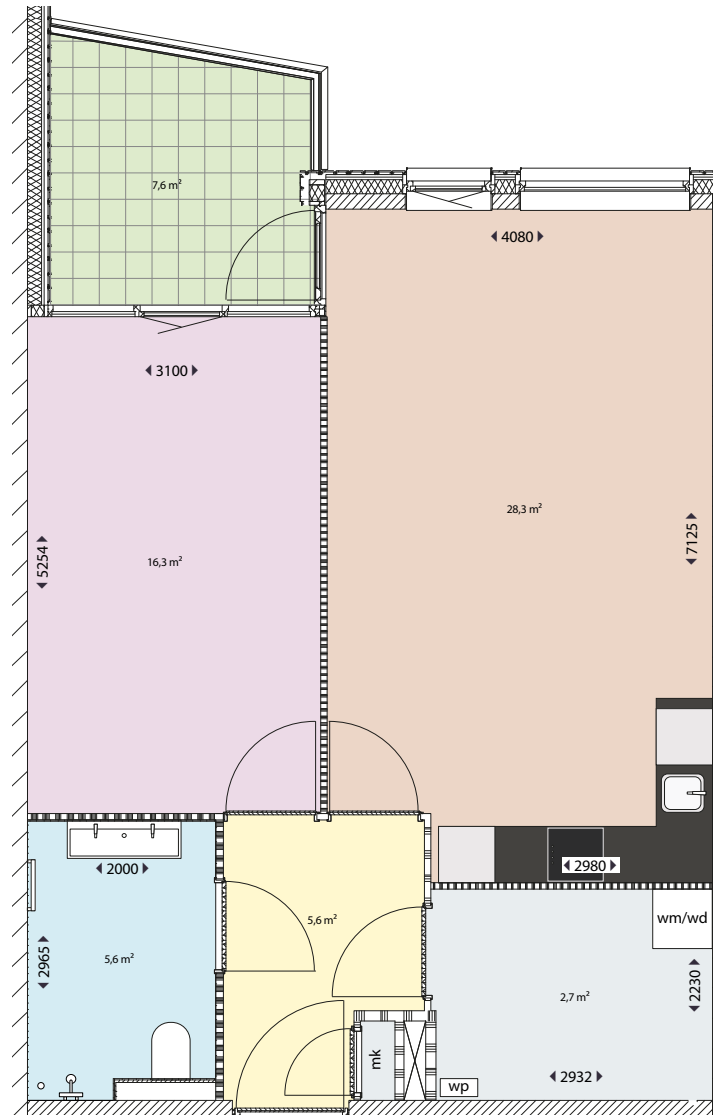

PRINSEN
KWARTIER

Type A

Adres: M.H. Trompstraat 43, 47, 53

Soort: 2-kamerappartement

Verdieping: Begane grond

Gebruiksoppervlakte: 64 m²

Buitenruimte: 7 m²

Legenda

Terras
gelegen op het
Noordwesten

PRINSEN
KWARTIER

Type A.1

Adres: M.H. Trompstraat 71, 75, 77, 81, 85, 109, 113, 115, 119, 123

Soort: 2-kamerappartement

Verdieping: 1e, 2e verdieping

Gebruiksoppervlakte: 64 m²

Buitenruimte: 8 m²

Legenda

- | | | |
|------------------|-----------------|------------------------------------|
| Woonkamer/Keuken | Toilet/Badkamer | mk: Meterkast |
| Slaapkamer | Hal | wp: Warmte pomp |
| Buitenruimte | Berging/Kast | wm/wd: Wasmachine/wasdroger |

Terras/tuin
gelegen op het
Noordwesten

PRINSEN
KWARTIER

Type A2

Adres: M.H. Trompstraat 57, 59, 61, 63

Soort: 2-kamerappartement

Verdieping: Begane grond

Gebruiksoppervlakte: 65 m²

Buitenruimte: Betegeld terras 6m² en omliggende tuin circa 16m²