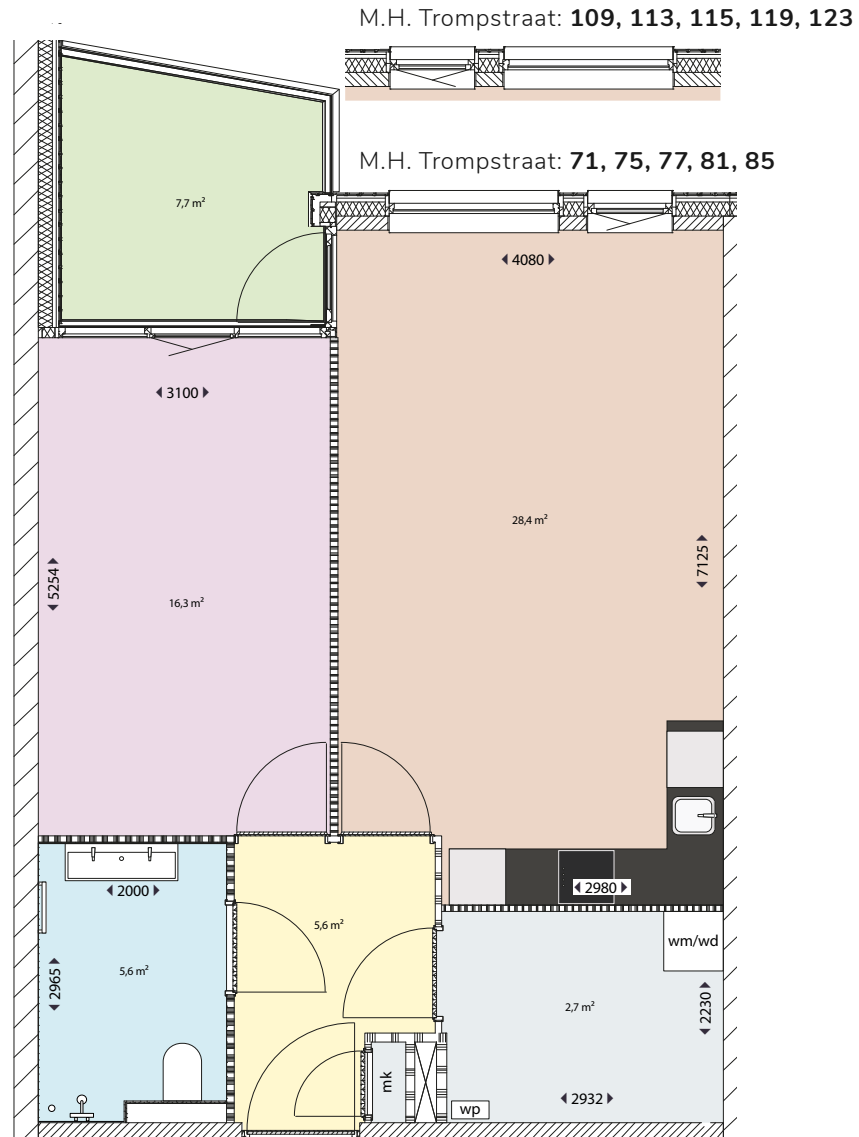

PRINSEN
KWARTIER

Type A

Adres: M.H. Trompstraat 43, 47, 53

Soort: 2-kamerappartement

Verdieping: Begane grond

Gebruiksoppervlakte: 64 m²

Buitenruimte: 7 m²

Legenda

Terras
gelegen op het
Noordwesten

PRINSEN
KWARTIER

Type A.1

Adres: M.H. Trompstraat 71, 75, 77, 81, 85, 109, 113, 115, 119, 123

Soort: 2-kamerappartement

Verdieping: 1e, 2e verdieping

Gebruiksoppervlakte: 64 m²

Buitenruimte: 8 m²

Legenda

- | | | |
|------------------|-----------------|------------------------------------|
| Woonkamer/Keuken | Toilet/Badkamer | mk: Meterkast |
| Slaapkamer | Hal | wp: Warmte pomp |
| Buitenruimte | Berging/Kast | wm/wd: Wasmachine/wasdroger |

Terras/tuin
gelegen op het
Noordwesten

PRINSEN
KWARTIER

Type A2

Adres: M.H. Trompstraat 57, 59, 61, 63

Soort: 2-kamerappartement

Verdieping: Begane grond

Gebruiksoppervlakte: 65 m²

Buitenruimte: Betegeld terras 6m² en omliggende tuin circa 16m²