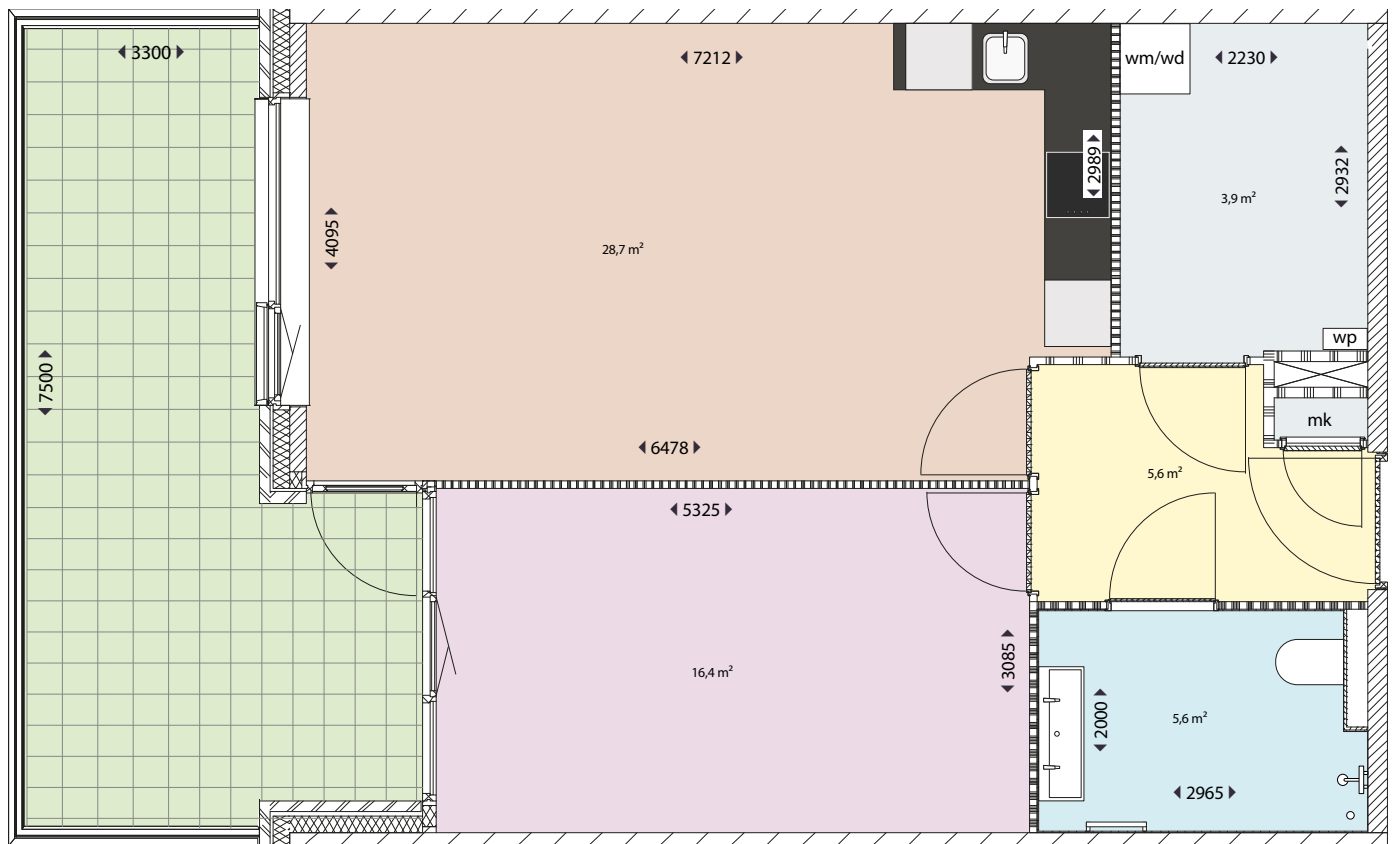

Terras
gelegen op het
Noordwesten

PRINSEN
KWARTIER

Type A.1

Adres: M.H. Trompstraat 71, 75, 77, 81, 85, 109, 113, 115, 119, 123

Soort: 2-kamerappartement

Verdieping: 1e, 2e verdieping

Gebruiksoppervlakte: 64 m²

Buitenruimte: 8 m²

Legenda

- | | | |
|------------------|-----------------|------------------------------------|
| Woonkamer/Keuken | Toilet/Badkamer | mk: Meterkast |
| Slaapkamer | Hal | wp: Warmte pomp |
| Buitenruimte | Berging/Kast | wm/wd: Wasmachine/wasdroger |

Terras/tuin
gelegen op het
Noordwesten

PRINSEN
KWARTIER

Type A2

Adres: M.H. Trompstraat 57, 59, 61, 63

Soort: 2-kamerappartement

Verdieping: Begane grond

Gebruiksoppervlakte: 65 m²

Buitenruimte: Betegeld terras 6m² en omliggende tuin circa 16m²

Terras/tuin
gelegen op het
Zuidwesten

PRINSEN
KWARTIER

Type A2.1

Adres: M.H. Trompstraat 89, 91, 93

Soort: 2-kamerappartement

Verdieping: 1e verdieping

Gebruiksoppervlakte: 65 m²

Buitenruimte: 7 m²